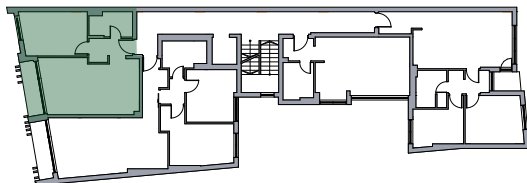

Stan 5

48.90 m² | 1. Sprat | Dvosoban

PROSTORIJA

1. Ulaz, Hodnik
2. Dnevna soba, trpezarija, kuhinja
3. Spavaća soba
4. Kupatilo
5. Terasa

POVRŠINA

- | |
|----------------------|
| 3.80 m ² |
| 23.90 m ² |
| 12.80 m ² |
| 4.50 m ² |
| 3.90 m ² |

Položaj stana u objektu