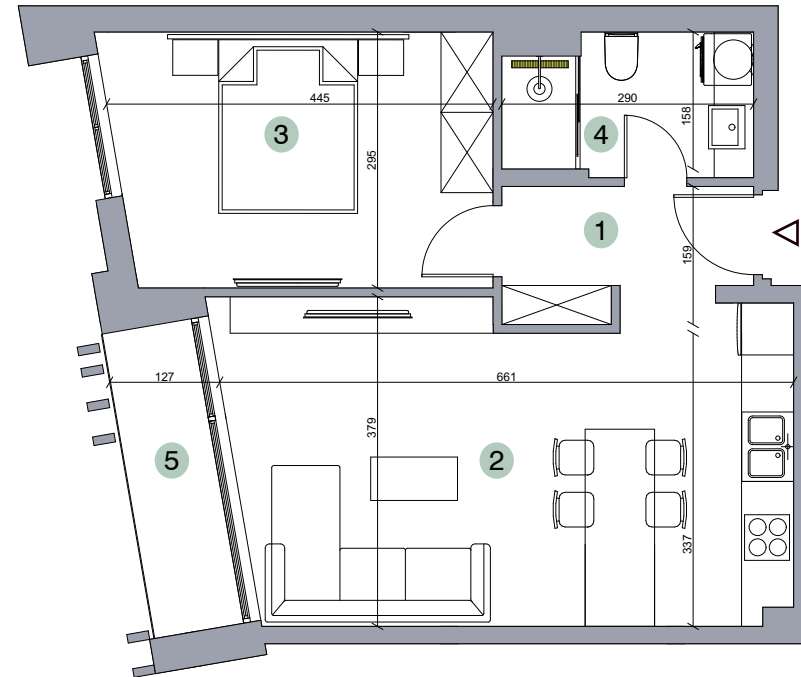

Stan 5

48.90 m² | 1. Sprat | Dvosoban

PROSTORIJA

1. Ulaz, Hodnik
2. Dnevna soba, trpezarija, kuhinja
3. Spavaća soba
4. Kupatilo
5. Terasa

POVRŠINA

- | |
|----------------------|
| 3.80 m ² |
| 23.90 m ² |
| 12.80 m ² |
| 4.50 m ² |
| 3.90 m ² |

Položaj stana u objektu